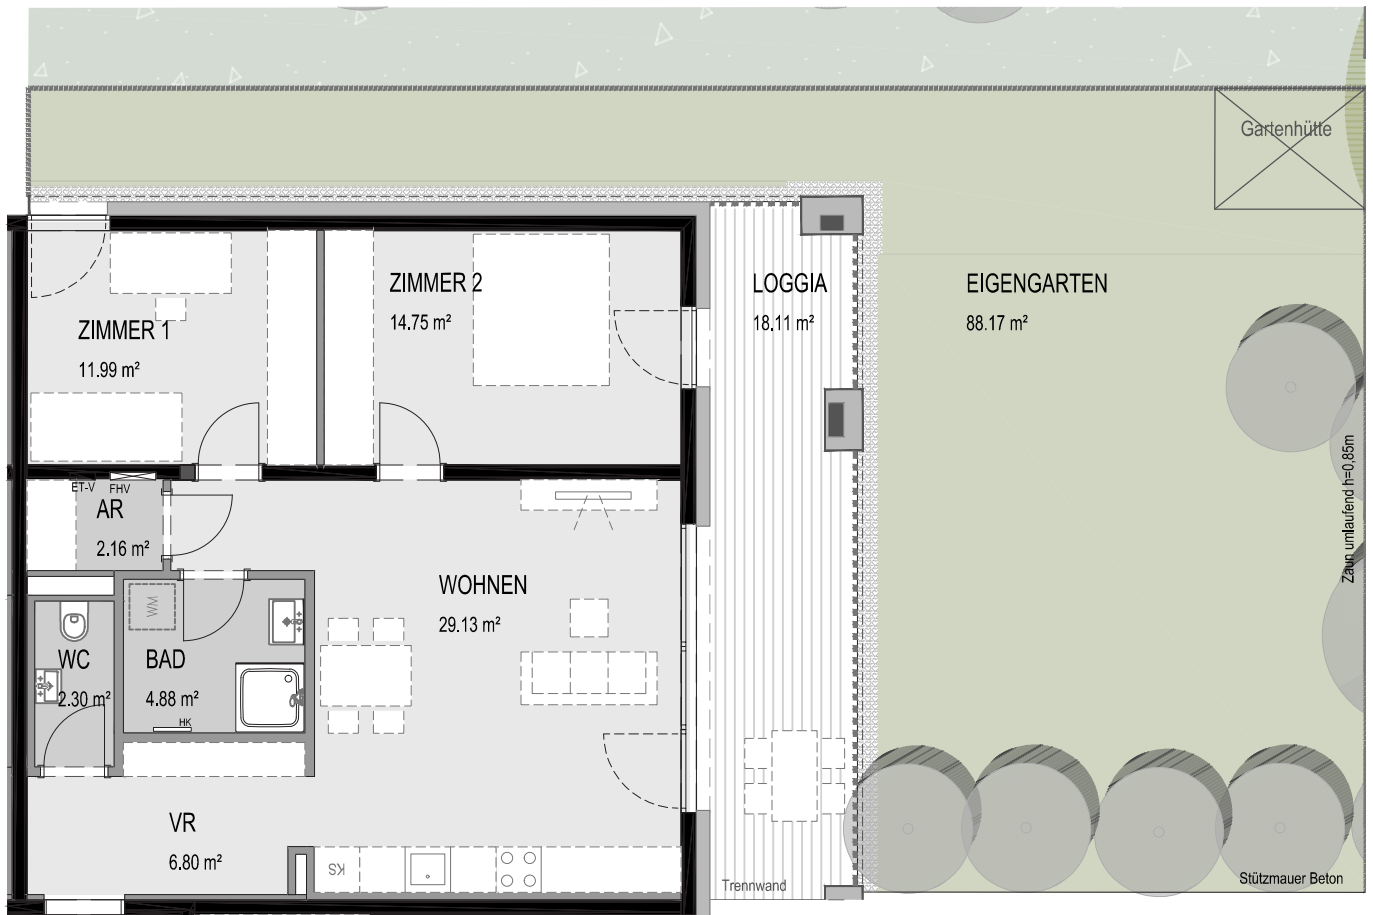

TOP B.04

1. OG

VR	6.80 m ²
Wohnen	29.13 m ²
Zimmer 1	11.99 m ²
Zimmer 2	14.75 m ²
AR	2.16 m ²
Bad	4.88 m ²
WC	2.30 m ²

Wohnfläche 72.01 m²

Terrasse	18.11 m ²
Garten	88.17 m ²
Kellerabteil	2.94 m ²
Raumhöhe	2.58 m

TOP B.04