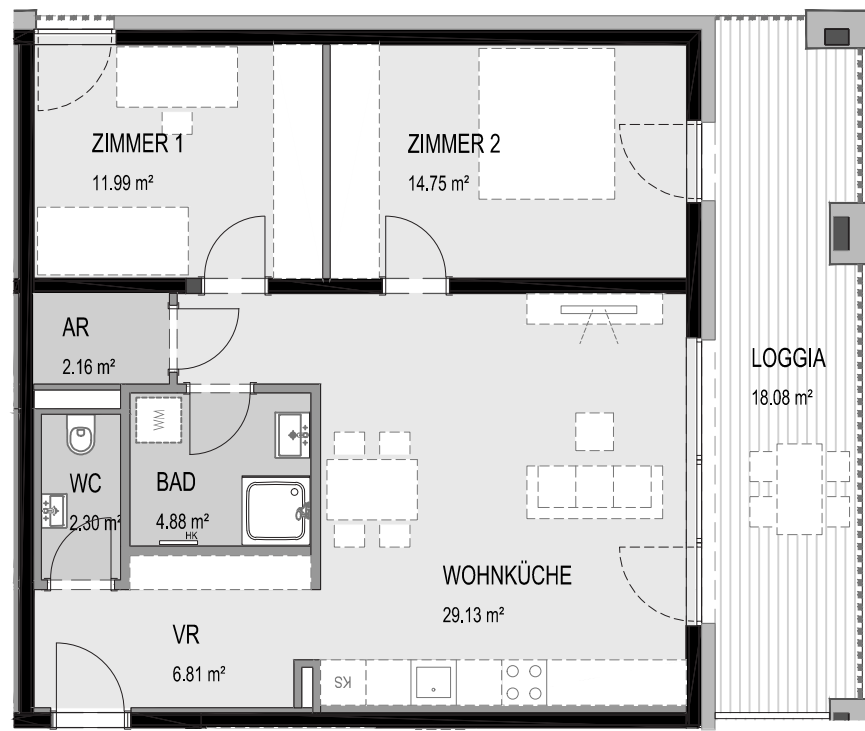

TOP B.14

3. OG

VR	6.81 m ²
Wohnen	29.13 m ²
Zimmer 1	14.75 m ²
Zimmer 2	11.99 m ²
AR	2.16 m ²
Bad	4.88 m ²
WC	2.30 m ²
<hr/>	
Wohnfläche	72.02 m ²
<hr/>	
Terrasse	18.08 m ²
Kellerabteil	2.61 m ²
Raumhöhe	2.58 m

▲
TOP B.14