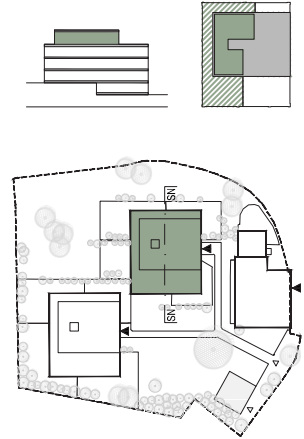

TOP B.19 DG

VR	11.87 m ²
Wohnen	56.81 m ²
Zimmer 1	15.60 m ²
Zimmer 2	13.25 m ²
AR	3.05 m ²
Bad	4.13 m ²
Bad 2	5.41 m ²
WC	1.50 m ²
<hr/>	
Wohnfläche	111.62 m ²
Terrasse	156.17 m ²
Kellerabteil	2.78 m ²
Raumhöhe	2.77 m